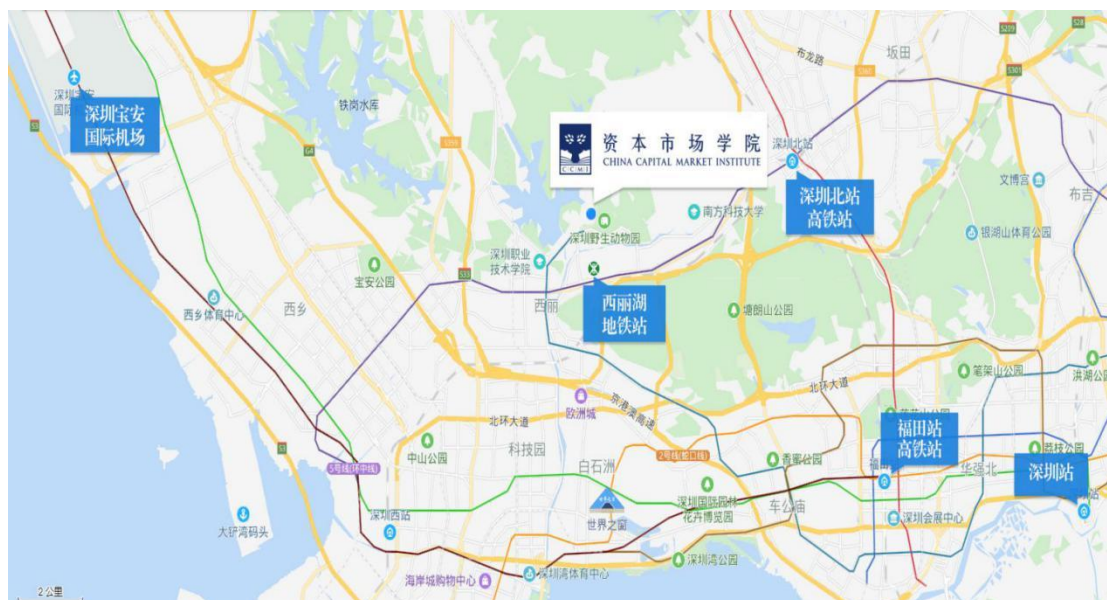

## 附件 2 培训地点交通指南

### 资本市场学院

**地址：**深圳市南山区西丽街道沁园二路 2 号

#### **周边交通：**

- ◇ **飞机：** 距离宝安国际机场约 25 公里，乘坐出租车约 30 分钟。
- ◇ **高铁/火车：** 距离深圳北高铁站约 10 公里，乘坐出租车约 20 分钟。  
距离福田高铁站约 18 公里，乘坐出租车约 30 分钟。  
距离罗湖火车站约 26 公里，乘坐出租车约 40 分钟。
- ◇ **地铁：** 距离西丽湖地铁站 B 出口约 1 公里，步行约 16 分钟。