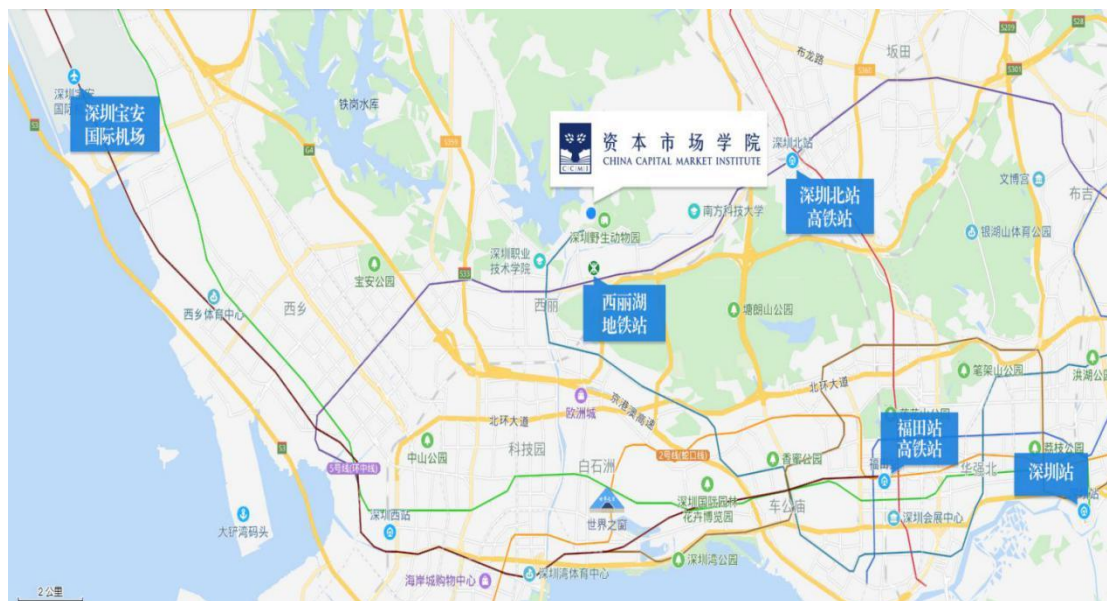

## 附件 2 培训地点交通指南

### 资本市场学院

**地址：**深圳市南山区西丽街道沁园二路2号

**周边交通：**

- ✧ **飞机：** 距离宝安国际机场约 25 公里，乘坐出租车约 30 分钟。
- ✧ **高铁/火车：** 距离深圳北高铁站约 10 公里，乘坐出租车约 20 分钟。  
距离福田高铁站约 18 公里，乘坐出租车约 30 分钟。  
距离罗湖火车站约 26 公里，乘坐出租车约 40 分钟。
- ✧ **地铁：** 距离西丽湖地铁站 B 出口约 1 公里，步行约 16 分钟。